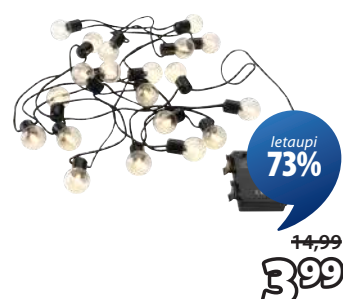

letaupi
73%

14,99
3,99

20 LED LAMPIŅU VIRTENE „GULIRISK”

Materiāls: poliesters, polistirols.
Krāsa: silti balta gaisma. 3,8 m + 0,5 m