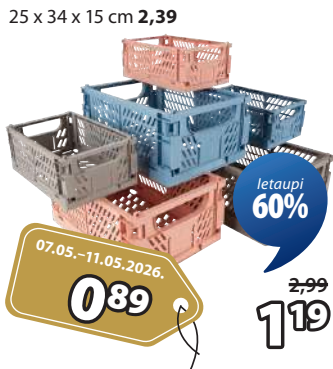

07.05.–11.05.2026.  
**7999**

**SPOGULIS „STUDSTRUP”**  
Materiāls: MDF, spoguļstikls, tērauds.  
Krāsa: melna. 80 x 180 x 3 cm

letaupi  
70%

29,99  
**799**

07.05.–11.05.2026.  
**899**

**MĀKSLĪGAIS AUGS „MARKUSFLUE”**  
Materiāls: cements, PET, polipropilēns,  
tērauds. Krāsa: zaļa/melna.  
Ø20 x 90 cm